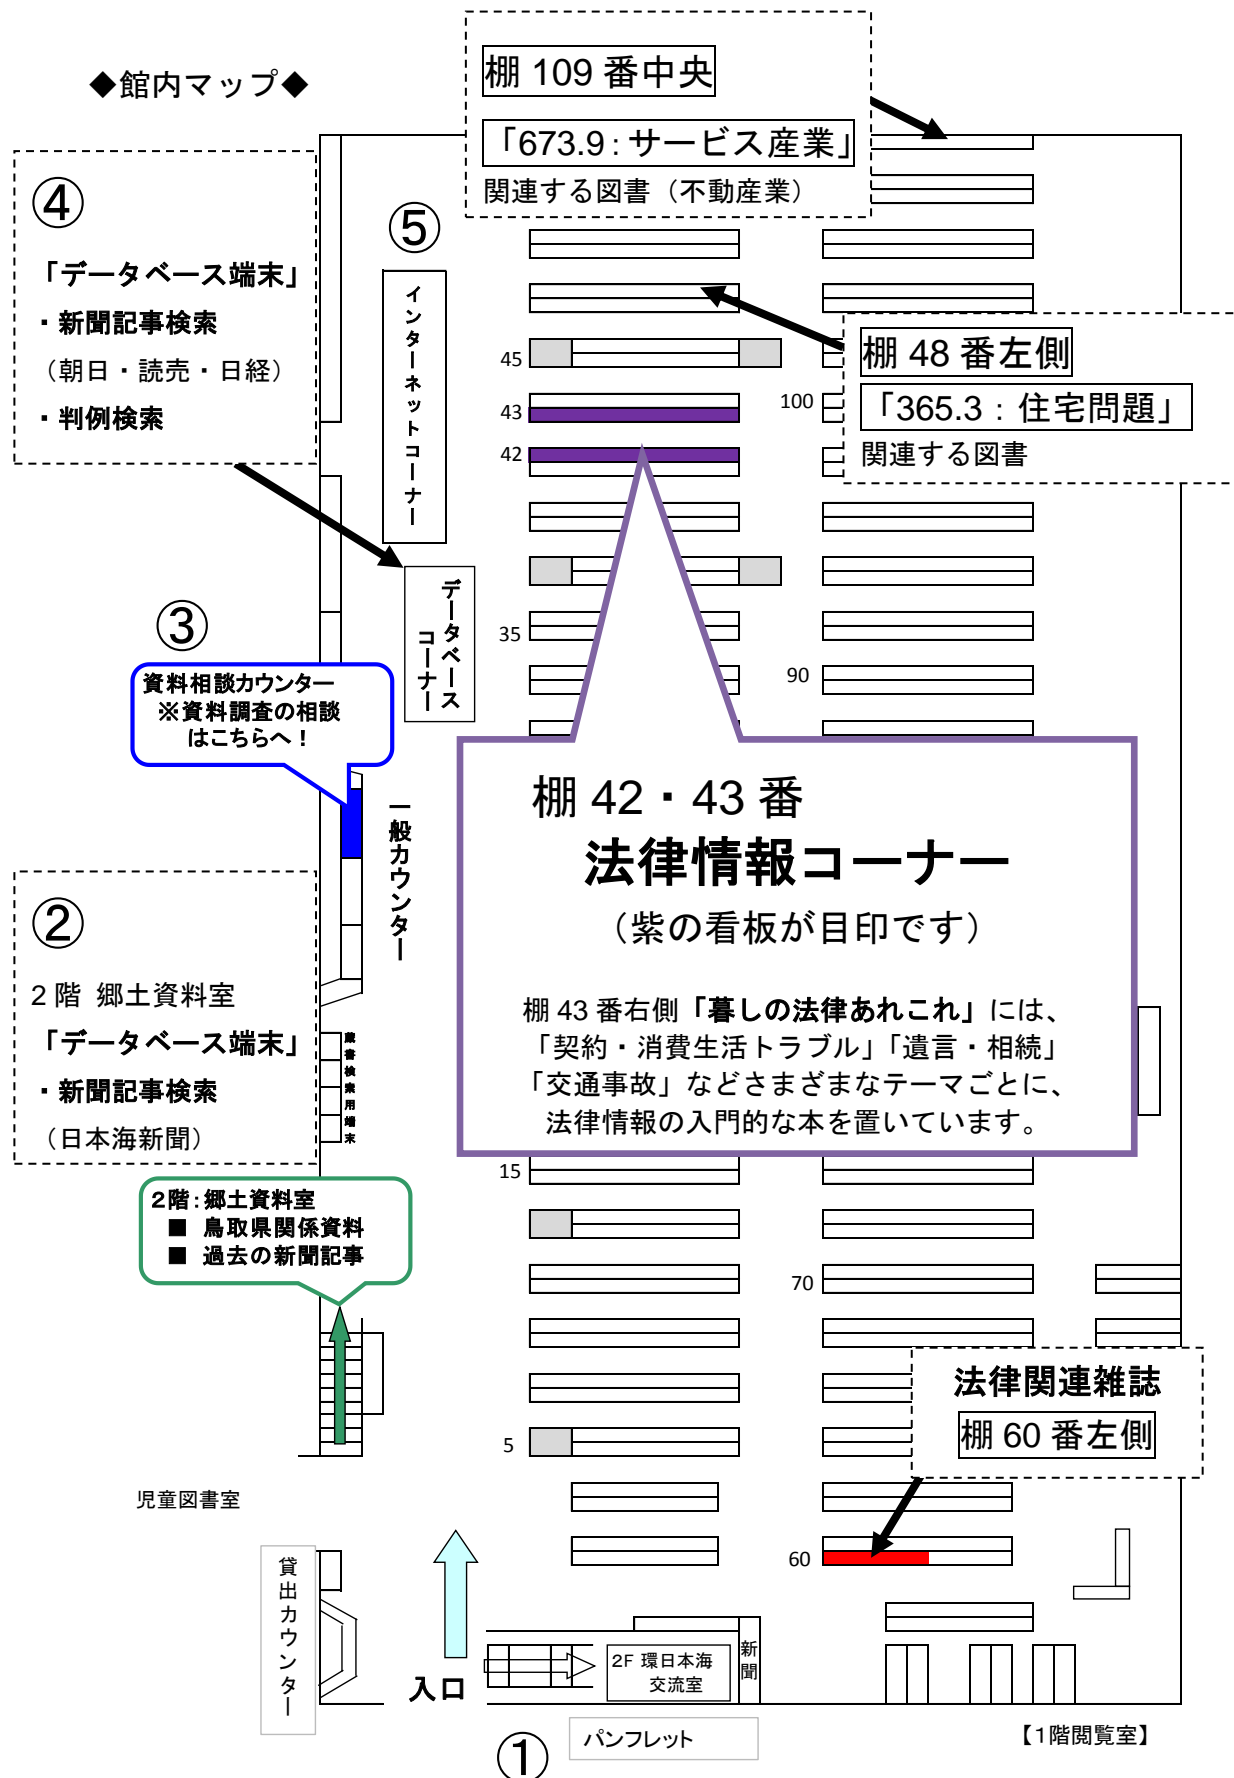

トラブルを抱え、お悩みの方へ
図書館で情報収集してみませんか？

～ 建物賃貸借 ～

平成 29 年 12 月改訂

【関連する図書】 棚 43 番右側 「暮らしの法律あれこれ」
棚 42 番右側 「324.8 民事特別法」

書名	著者	出版社	出版年
すぐに役立つ図解とQ&Aでわかる賃貸トラブル解決マニュアル	千葉 博/監修	三修社	2017.1
背ラベル：法/324.8/スク/一般			
全図解わかりやすい賃貸住宅の法律	矢島忠純ほか/著	自由国民社	2016.3
背ラベル：法/324.8/ヤマ/一般			
賃貸住宅のトラブルを解決するならこの1冊 はじめの一步	安西勉ほか/著	自由国民社	2014.10
背ラベル：法/324.8/アン/一般			
賃貸住居の法律Q&A 困ったとき	東京弁護士会易水会/編著	住宅新報社	2014.4
背ラベル：法/324.8/トク/一般			
Q&A 地代・家賃と借地借家 弁護士・不動産鑑定士・税理士・宅建実務の専門家が解説する	借地借家・賃料実務研究会/著	住宅新報社	2014.3
背ラベル：324.8/シク/一般			

【大家さん向け図書】 棚 43 番右側 暮らしの法律あれこれ

書名	著者	出版社	出版年
大家さんのための賃貸トラブル解決法 みんなの「お悩み」相談	飯野たから/著	自由国民社	2015.12
背ラベル：法/324.8/イリ/一般			
借家の立退きQ&A 74 立退訴訟の7割は家主の勝訴！	宮崎裕二/著	住宅新報社	2014.8
背ラベル：法/324.8/サトウ/一般			

※ここで紹介している資料は一例です。書架にはこの他にも多数の資料があります。
職員に遠慮なくお尋ねください。詳しくは裏側の「館内マップ」をご覧ください。

お問合せ先：鳥取県立図書館 〒680-0017 鳥取市尚徳町 101
電話：0857-26-8155 FAX：0857-22-2996
E-mail：toshokan@pref.tottori.lg.jp

◆館内マップ◆

棚 42・43 番 法律情報コーナー (紫の看板が目印です)

棚 43 番右側「暮らしの法律あれこれ」には、「契約・消費生活トラブル」「遺言・相続」「交通事故」などさまざまなテーマごとに、法律情報の入門的な本を置いています。

法律関連雑誌 棚 60 番左側