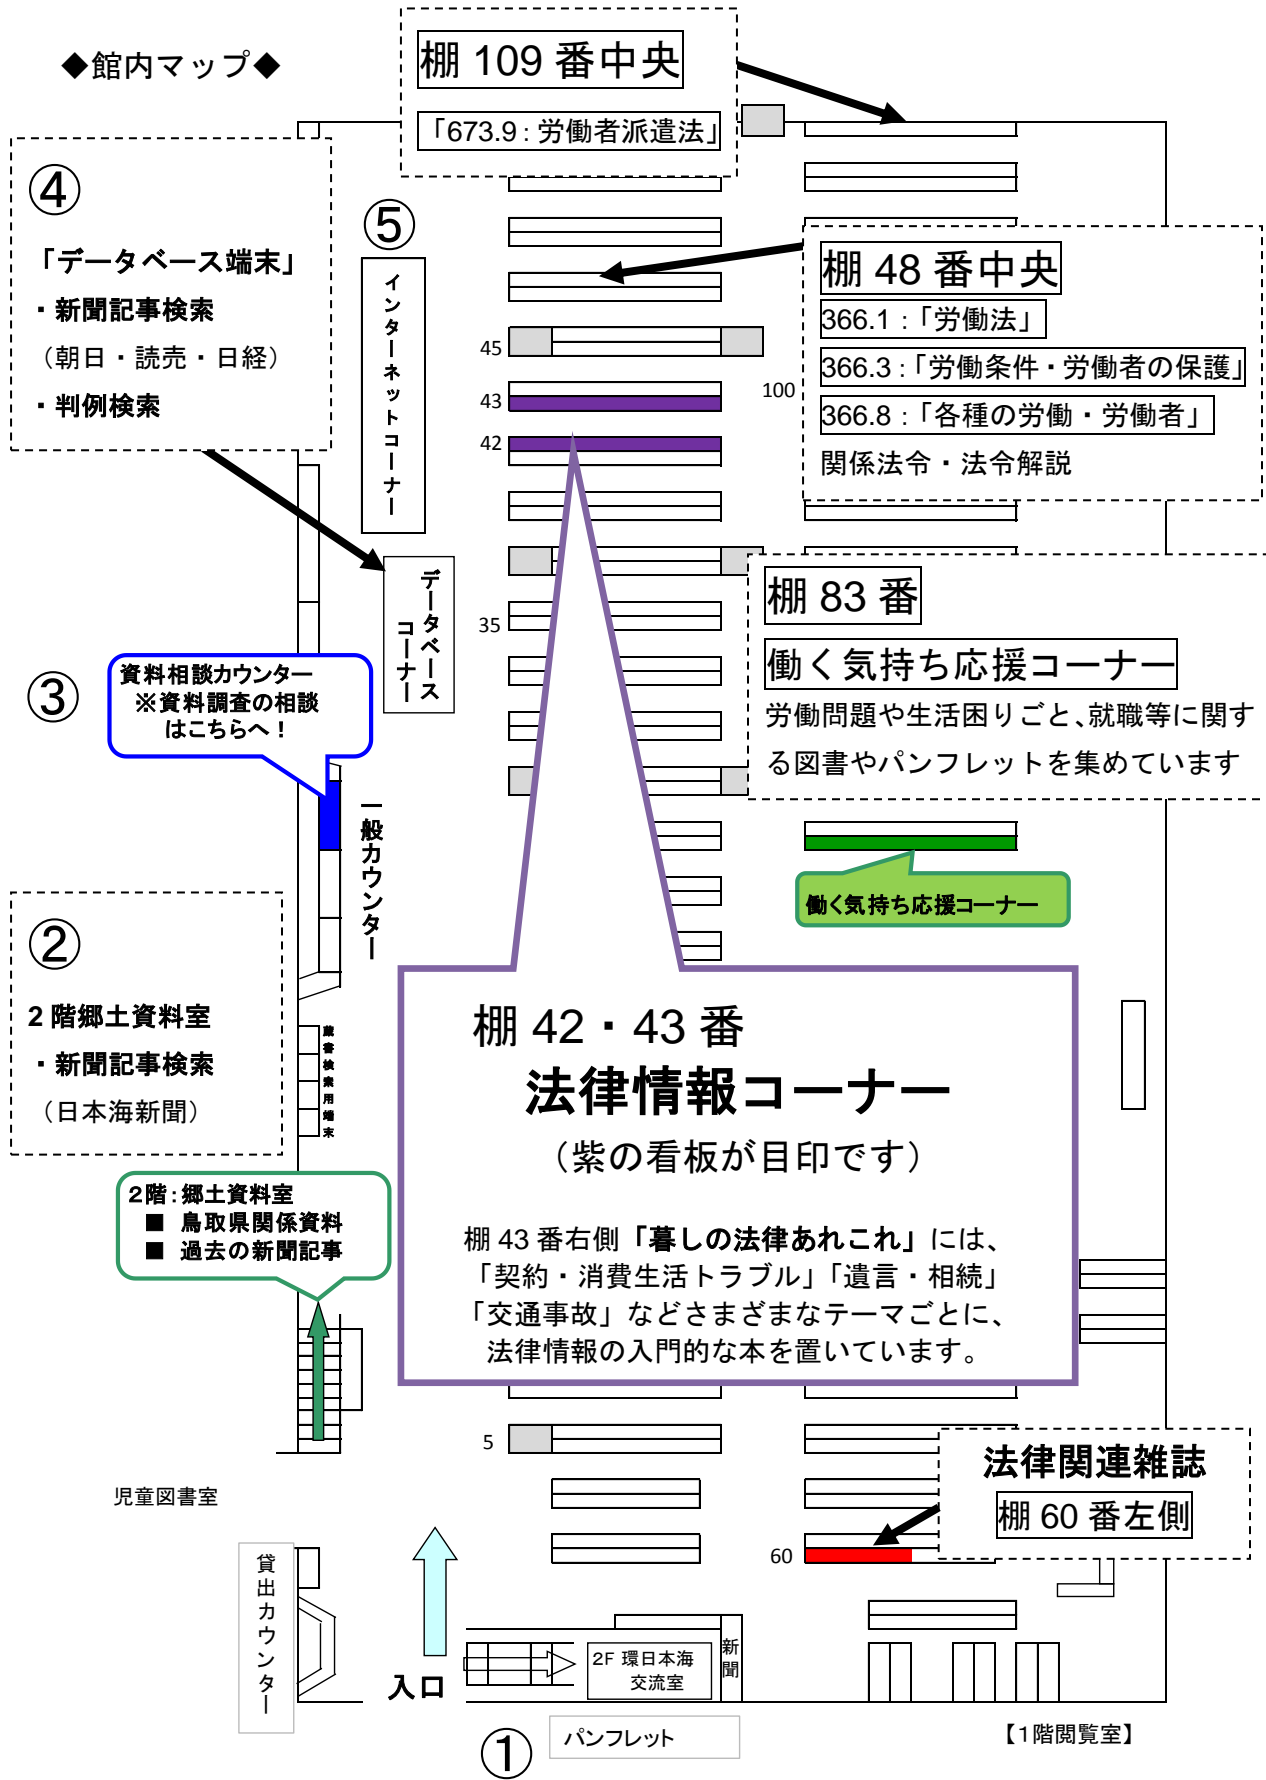

トラブルを抱え、お悩みの方へ
図書館で情報収集してみませんか？

～ 不当解雇 ～

平成 29 年 12 月改訂

【インターネットサイト】 マップ番号⑤

サイト名	アドレス
鳥取県中小企業労働相談所 「みなくる」	http://www.pref.tottori.lg.jp/minakuru/ 「鳥取 みなくる」で検索
鳥取県労働委員会 「労使ネットとっとり」	http://www.pref.tottori.lg.jp/roui/ 「鳥取 労使ネット」で検索

【関連図書：解雇等】 棚 48 番中央、棚 83 番右側

書名	著者	出版社	出版年
図解わかる会社をやめるときの手続きのすべて 2017-2018年版	中尾 幸村/著	新星出版社	2017.5
Aj/336.4/ナカ/一般			
労使トラブルを解決するならこの1冊	河野順一/著	自由国民社	2016.9
背ラベル：366.1/コノ/一般			
すぐに役立つ図解とQ&Aでわかるセクハラ・パワハラ・マタハラをめぐる法律とトラブル解決130	加藤知美/監修	三修社	2016.7
336.4/スカ/一般			
労使トラブル解決マニュアル 紛争類型別「要件事実」	河野順一/著	酒井書店	2014.8
背ラベル：366.1/コノ/一般			
すぐに役立つ図解とQ&Aでわかる困ったときに読む職場の法律トラブルと法的解決法158	林智之/監修	三修社	2014.1
背ラベル：366.1/スカ/一般			

※ここで紹介している資料は一例です。書架にはこの他にも多数の資料があります。
職員に遠慮なくお尋ねください。詳しくは裏側の“館内マップ”をご覧ください。

お問合せ先：鳥取県立図書館 〒680-0017 鳥取市尚徳町 101
電話：0857-26-8155 FAX：0857-22-2996
E-mail：toshokan@pref.tottori.lg.jp

**棚 42・43 番
法律情報コーナー**
(紫の看板が目印です)

棚 43 番右側「暮らしの法律あれこれ」には、「契約・消費生活トラブル」「遺言・相続」「交通事故」などさまざまなテーマごとに、法律情報の入門的な本を置いています。

**棚 83 番
働く気持ち応援コーナー**
労働問題や生活困りごと、就職等に関する図書やパンフレットを集めています

働く気持ち応援コーナー

**法律関連雑誌
棚 60 番左側**

◆館内マップ◆

④ 「データベース端末」
・新聞記事検索
(朝日・読売・日経)
・判例検索

③ 資料相談カウンター
※資料調査の相談はこちらへ!

② 2階郷土資料室
・新聞記事検索
(日本海新聞)

2階：郷土資料室
■ 鳥取県関係資料
■ 過去の新聞記事

⑤ インターネットコーナー

データベースコーナー

一般カウンター

貸出カウンター

入口

①

パンフレット

【1階閲覧室】