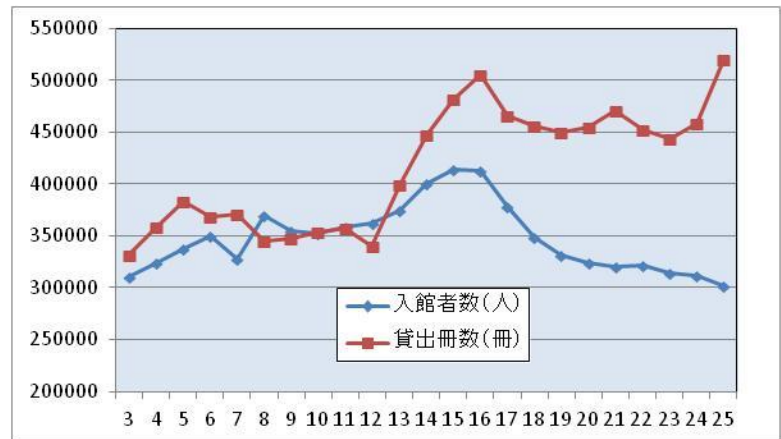

● 平成3年度以降の入館者数・貸出冊数等の推移

年度	開館日数(日)	入館者数(人)	貸出冊数(冊)
平成 3	279	310,673	331,702
4	276	323,753	358,486
5	278	337,301	383,715
6	274	350,337	368,723
7	276	327,205	370,808
8	278	369,748	344,695
9	279	355,001	346,844
10	275	352,652	353,760
11	277	358,334	357,466
12	271	361,930	339,788
13	316	374,457	399,605
14	336	400,793	447,492
15	327	413,404	481,095
16	319	412,126	505,137
17	321	377,788	465,331
18	324	348,706	455,207
19	326	330,872	449,462
20	324	324,185	454,827
21	324	320,525	470,402
22	323	321,688	452,530
23	325	313,771	442,897
24	325	311,697	458,317
25	325	301,746	519,988