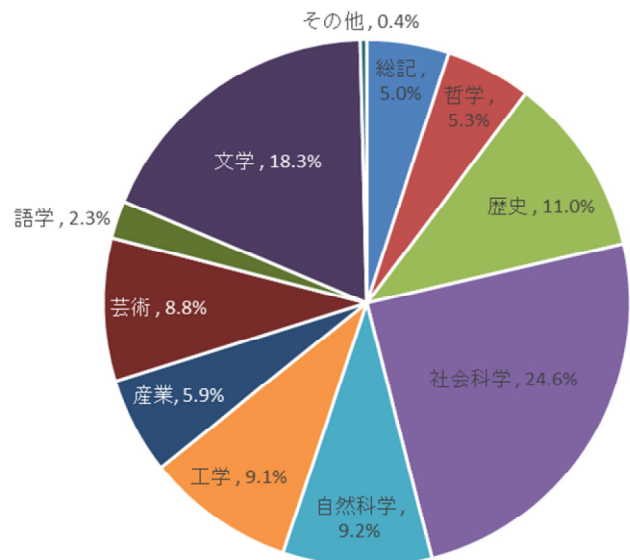

年度末全資料数

(単位:冊)

一般図書	813,083	68.7%
郷土・県人資料	146,643	12.4%
児童図書	121,203	10.2%
協力用図書	79,834	6.7%
点字図書	4,967	0.4%
特設文庫	0	0.0%
特殊資料	4,158	0.4%
映像録音資料	11,670	1.0%
その他	1,700	0.1%
合計	1,183,258	100.0%

年度末一般図書資料数

(単位:冊)

総記	41,007	5.0%
哲学	43,003	5.3%
歴史	89,749	11.0%
社会科学	200,377	24.6%
自然科学	74,430	9.2%
工学	74,110	9.1%
産業	47,955	5.9%
芸術	71,722	8.8%
語学	18,862	2.3%
文学	148,599	18.3%
その他	3,269	0.4%
合計	813,083	100.0%

2 新聞、官・公報 (主なもの)