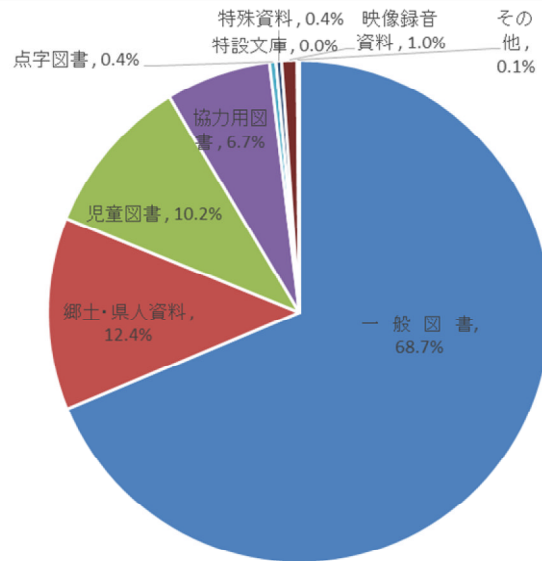

年度末全資料数

(単位:冊)

一般図書	813,083	68.7%
郷土・県人資料	146,643	12.4%
児童図書	121,203	10.2%
協力用図書	79,834	6.7%
点字図書	4,967	0.4%
特設文庫	0	0.0%
特殊資料	4,158	0.4%
映像録音資料	11,670	1.0%
その他	1,700	0.1%
合計	1,183,258	100.0%