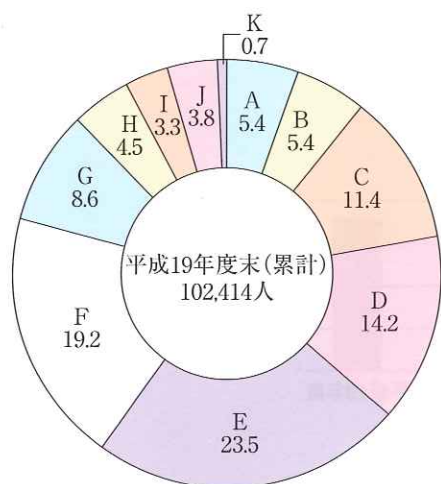

個人登録者統計

(単位名：人)

平成19年度末(累計)			
A 70歳～	5,494 (5.4)	G 19～22歳	8,844 (8.6)
B 60～69歳	5,502 (5.4)	H 16～18歳	4,597 (4.5)
C 50～59歳	11,674 (11.4)	I 13～15歳	3,410 (3.3)
D 40～49歳	14,565 (14.2)	J 7～12歳	3,922 (3.8)
E 30～39歳	23,921 (23.5)	K ～6歳	775 (0.7)
F 23～29歳	19,710 (19.2)	合計	102,414
		うち19年度新規登録者数	4,942

貸出図書内訳

(単位名：冊)

	平成19年	平成18年
A 一般図書	317,588 (70.7%)	315,625 (69.3%)
B 児童図書	80,511 (17.9%)	84,812 (18.7%)
C 郷土資料	4,918 (1.1%)	4,779 (1.0%)
D 協力図書	38,619 (8.6%)	42,191 (9.3%)
E 環日図書	7,826 (1.7%)	7,800 (1.7%)
合計	449,462 (100%)	455,207 (100%)