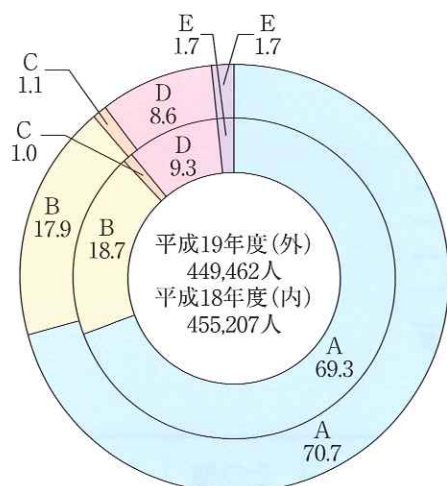

個人登録者統計

(単位名：人)

平成19年度末(累計)			
A 70歳～	5,494 (5.4)	G 19～22歳	8,844 (8.6)
B 60～69歳	5,502 (5.4)	H 16～18歳	4,597 (4.5)
C 50～59歳	11,674 (11.4)	I 13～15歳	3,410 (3.3)
D 40～49歳	14,565 (14.2)	J 7～12歳	3,922 (3.8)
E 30～39歳	23,921 (23.5)	K ～6歳	775 (0.7)
F 23～29歳	19,710 (19.2)	合計	102,414
		うち19年度新規登録者数	4,942

貸出図書内訳

(単位名：冊)

	平成19年	平成18年
A 一般図書	317,588 (70.7%)	315,625 (69.3%)
B 児童図書	80,511 (17.9%)	84,812 (18.7%)
C 郷土資料	4,918 (1.1%)	4,779 (1.0%)
D 協力図書	38,619 (8.6%)	42,191 (9.3%)
E 環日図書	7,826 (1.7%)	7,800 (1.7%)
合計	449,462 (100%)	455,207 (100%)