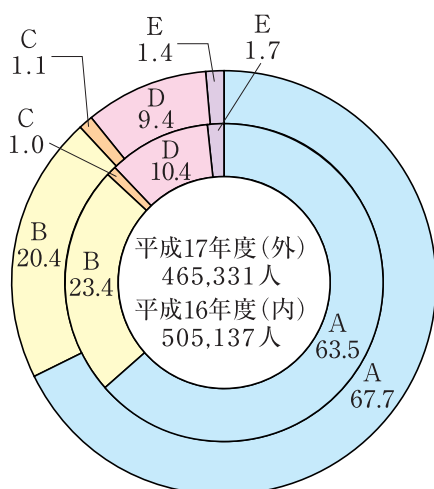

個人登録者統計

(単位名:人)

	開館日数(日)
A 19歳～	77,837 (88.4%)
B 16～18歳	5,112 (5.5%)
C 13～15歳	3,917 (4.3%)
D 7～12歳	4,448 (4.8%)
E ～6歳	901 (1.0%)
合計	92,215 (100%)
うち17年度新登録者数	4,196

貸出図書内訳

(単位名:冊)

	平成17年	平成16年
A 一般図書	314,812 (67.7%)	320,699 (63.5%)
B 児童図書	95,139 (20.4%)	117,966 (23.4%)
C 郷土資料	5,124 (1.1%)	5,109 (1.0%)
D 協力図書	43,633 (9.4%)	52,731 (10.4%)
E 環日図書	6,623 (1.4%)	8,632 (1.7%)
合計	465,331 (100%)	505,137 (100%)