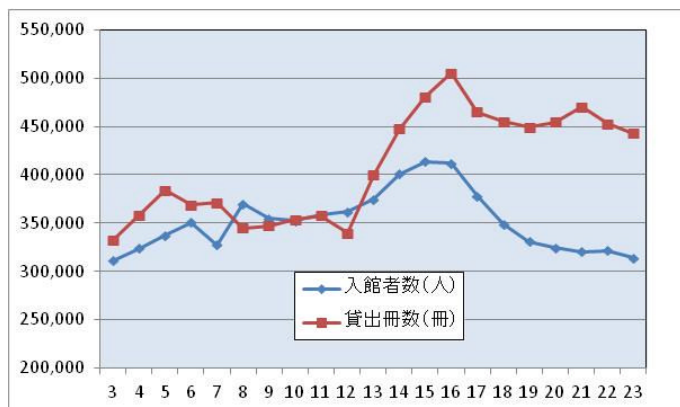

● 新館開館後の入館者数・貸出冊数等の推移

年度	開館日数(日)	入館者数(人)	貸出冊数(冊)
平成 3	279	310,673	331,702
4	276	323,753	358,486
5	278	337,301	383,715
6	274	350,337	368,723
7	276	327,205	370,808
8	278	369,748	344,695
9	279	355,001	346,844
10	275	352,652	353,760
11	277	358,334	357,466
12	271	361,930	339,788
13	316	374,457	399,605
14	336	400,793	447,492
15	327	413,404	481,095
16	319	412,126	505,137
17	321	377,788	465,331
18	324	348,706	455,207
19	326	330,872	449,462
20	324	324,185	454,827
21	324	320,525	470,402
22	323	321,688	452,530
23	325	313,771	442,897