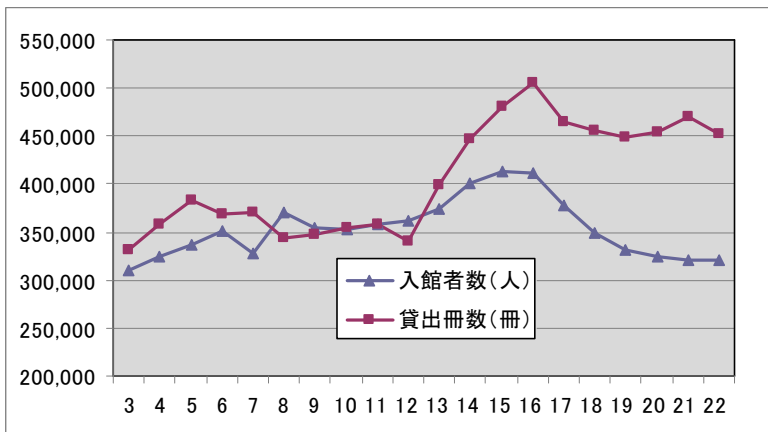

新館開館後の入館者数・貸出冊数等の推移

年 度	開館日数(日)	入館者数(人)	貸出冊数(冊)
平成 2	138	133,606	156,641
3	279	310,673	331,702
4	276	323,753	358,486
5	278	337,301	383,715
6	274	350,337	368,723
7	276	327,205	370,808
8	278	369,748	344,695
9	279	355,001	346,844
10	275	352,652	353,760
11	277	358,334	357,466
12	271	361,930	339,788
13	316	374,457	399,605
14	336	400,793	447,492
15	327	413,404	481,095
16	319	412,126	505,137
17	321	377,788	465,331
18	324	348,706	455,207
19	326	330,872	449,462
20	324	324,185	454,827
21	324	320,525	470,402
22	323	321,688	452,530