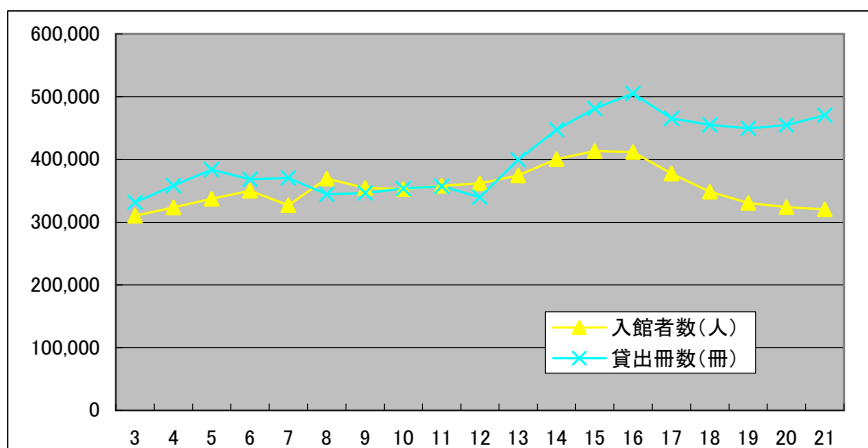

新館開館後の入館者数・貸出冊数等の推移

年 度	開館日数(日)	入館者数(人)	貸出冊数(冊)
平成 2	138	133,606	156,641
3	279	310,673	331,702
4	276	323,753	358,486
5	278	337,301	383,715
6	274	350,337	368,723
7	276	327,205	370,808
8	278	369,748	344,695
9	279	355,001	346,844
10	275	352,652	353,760
11	277	358,334	357,466
12	271	361,930	339,788
13	316	374,457	399,605
14	336	400,793	447,492
15	327	413,404	481,095
16	319	412,126	505,137
17	321	377,788	465,331
18	324	348,706	455,207
19	326	330,872	449,462
20	324	324,185	454,827
21	324	320,525	470,402