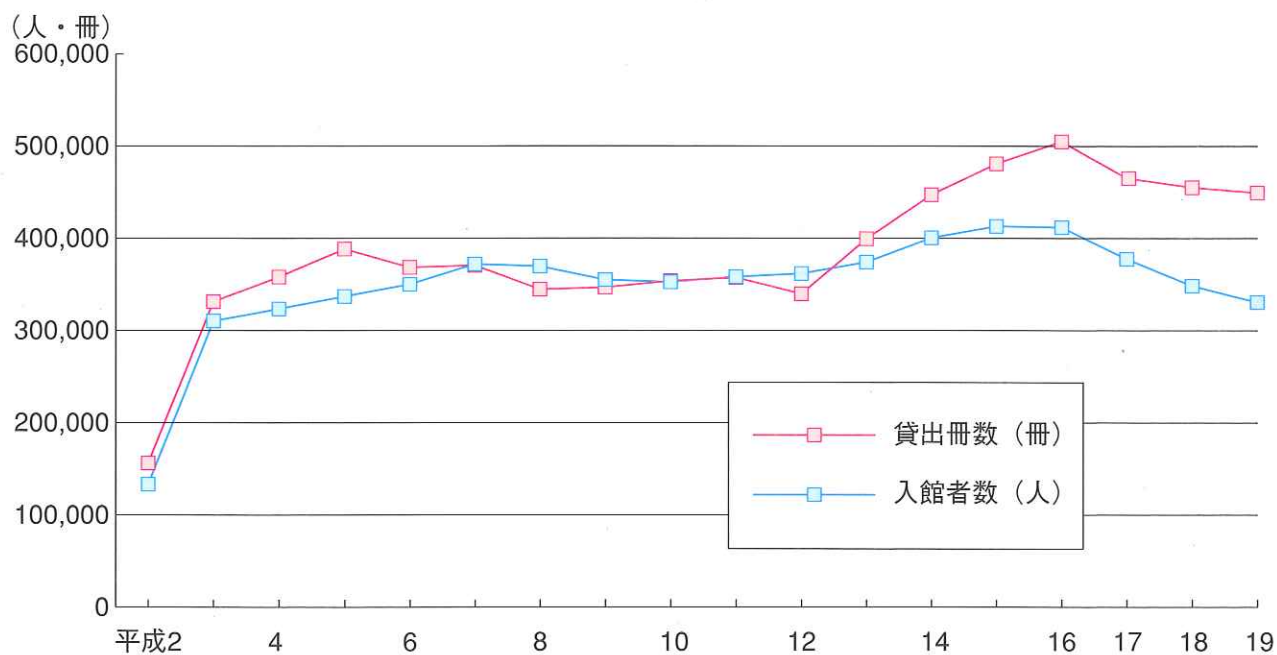

新館開館後の入館者数・貸出冊数等の推移

年 度	開館日数 (日)	入館者数 (人)	貸出冊数 (冊)
平成 2	138	133,606	156,641
3	279	310,673	331,702
4	276	323,753	358,486
5	278	337,301	383,715
6	274	350,337	368,723
7	276	327,205	370,808
8	278	369,748	344,695
9	279	355,001	346,844
10	275	352,652	353,760
11	277	358,334	357,466
12	271	361,930	339,788
13	316	374,457	399,605
14	336	400,793	447,492
15	327	413,404	481,095
16	319	412,126	505,137
17	321	377,788	465,331
18	324	348,706	455,207
19	326	330,872	449,462