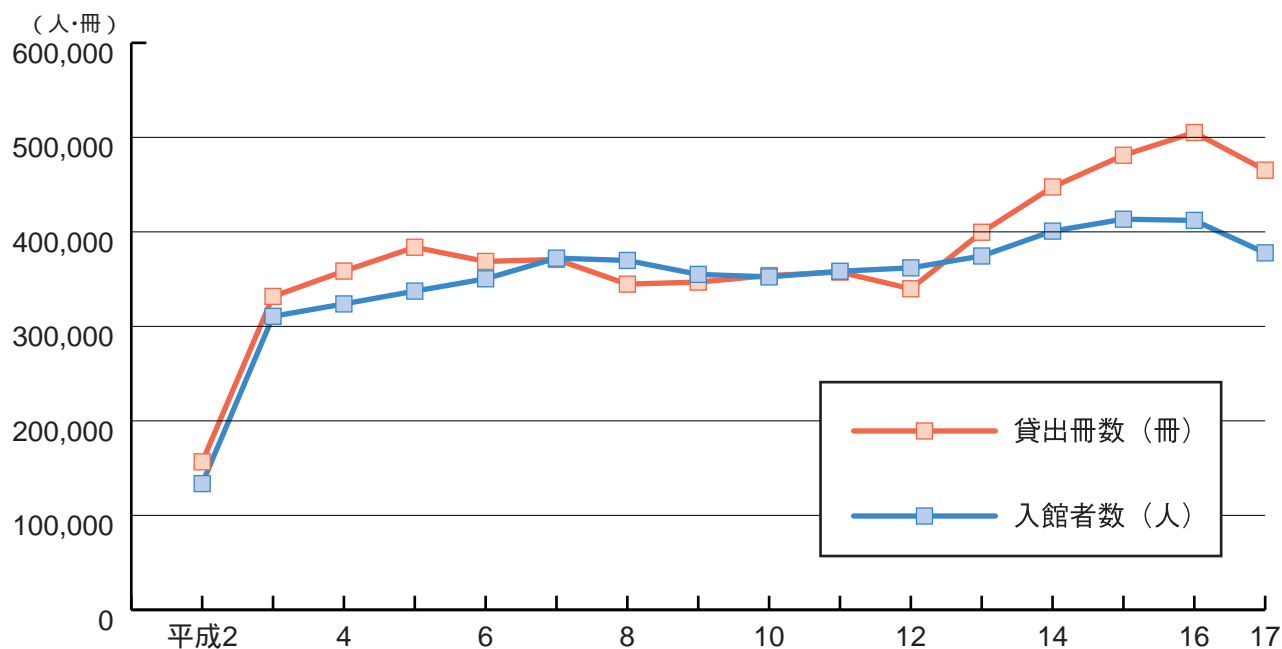

新館後の入館者数・貸出冊数等の推移

年 度	開館日数(日)	入館者数(人)	貸出冊数(冊)
2	138	133,606	156,644
3	279	310,673	331,702
4	276	323,753	358,486
5	278	337,301	383,715
6	274	350,337	368,723
7	276	372,205	370,808
8	278	369,748	344,695
9	279	355,001	346,844
10	275	352,652	353,760
11	277	358,334	357,466
12	271	361,930	339,788
13	316	374,457	399,605
14	336	400,793	447,492
15	327	413,404	481,095
16	319	412,126	505,137
17	321	377,788	465,331

利用者年齢別貸出冊数(個人貸出のみ)

年 令 別	開館日数(日)
19歳～	330,206
16～18歳	9,427
13～15歳	8,016
7～12歳	24,848
～6歳	16,737