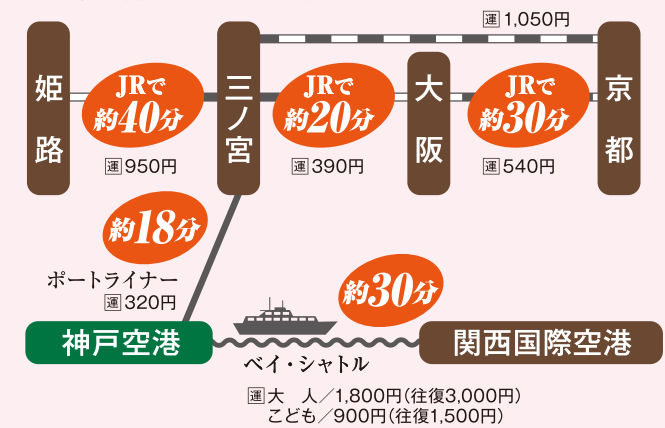

神戸空港

●関西各地へ楽々アクセス!