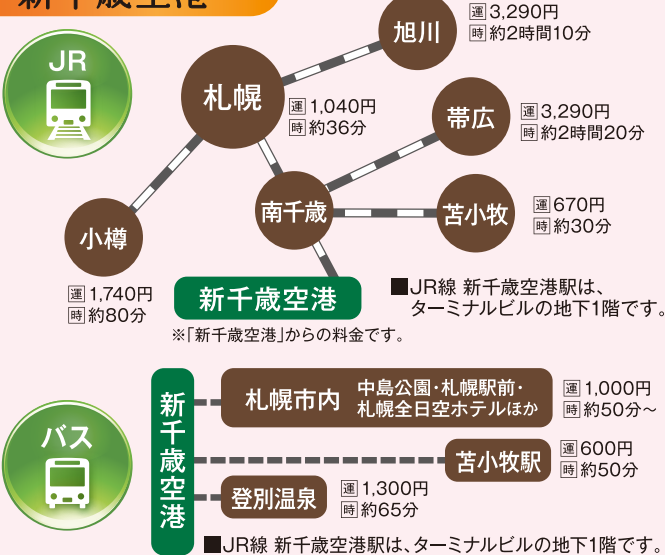

新千歳空港

■JR線 新千歳空港駅は、ターミナルビルの地下1階です。
※「新千歳空港」からの料金です。