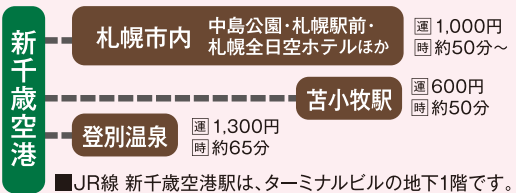

主要エリアへのアクセス

(空港へは、公共交通機関をご利用ください。)

羽田空港

●各エリアへの所要時間

成田空港

●速くて快適! 電車でつながる!

- ●「成田エクスプレス」は、東京・横浜・大宮など首都圏の主要駅から成田空港を乗り換えなしでアクセス!
- ●スカイマークのチェックインカウンターは成田空港第2ターミナルです。

●東京駅、銀座駅に直結! 格安バスでつながる!

新千歳空港

■JR線 新千歳空港駅は、ターミナルビルの地下1階です。
※「新千歳空港」からの料金です。

茨城空港

●東京・水戸・つくばにバス直結!

神戸空港

●関西各地へ楽々アクセス!

那覇空港

●バス&モノレールが1日乗り放題! 「バスモノパス」がお得! 大1,000円
■到着ロビー内空港事務所などで販売しております。