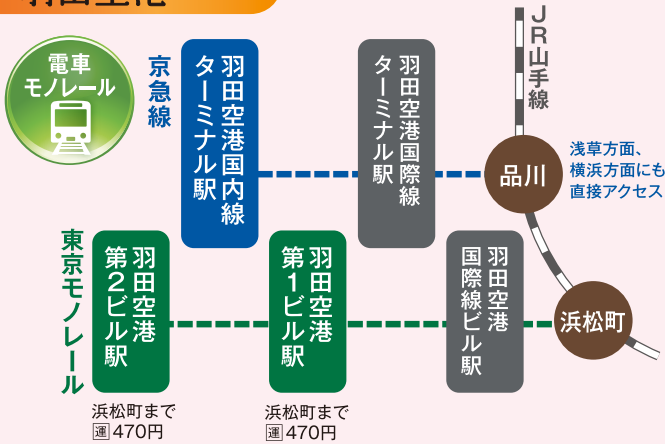

ソウル(仁川) → 米子

便名	曜日	ソウル発	米子着
164	日、火	12:00	13:25
	金	09:30	11:00

アシアナ航空予約  
営業センター

電話:0570-082-555  
(8:00~19:00年中無休)  
jp.flyasiana.com

※掲載ダイヤの有効期間は次のとおりです。(政府認可申請中) ANA:2014年3月30日~2014年10月25日 / SKY:2014年3月20日~2014年6月30日 ※発着時刻、便名はお断りなしに変更となる場合があります。

問合せ先

鳥取県交通政策課 TEL:0857-26-7099 FAX:0857-26-8107

鳥取県の観光情報

とっとり旅の生情報

検索

# 主要エリアへのアクセス

(空港へは、公共交通機関をご利用ください。)

### ●各エリアへの所要時間