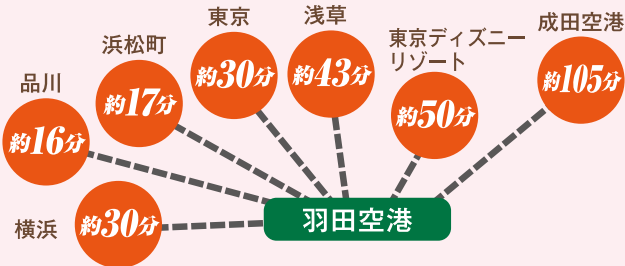

ソウル(仁川) → 米子

便名	曜日	ソウル発	米子着
164	日、火	12:00	13:25
	金	09:30	11:00

アシアナ航空予約  
営業センター

電話:0570-082-555  
(8:00~19:00年中無休)  
jp.flyasiana.com

※掲載ダイヤの有効期間は次のとおりです。(政府認可申請中) ANA:2014年3月30日~2014年10月25日 / SKY:2014年3月20日~2014年6月30日 ※発着時刻、便名はお断りなしに変更となる場合があります。

問合せ先

鳥取県交通政策課 TEL:0857-26-7099 FAX:0857-26-8107

鳥取県の観光情報

とっとり旅の生情報

検索

# 主要エリアへのアクセス

(空港へは、公共交通機関をご利用ください。)

### ●各エリアへの所要時間