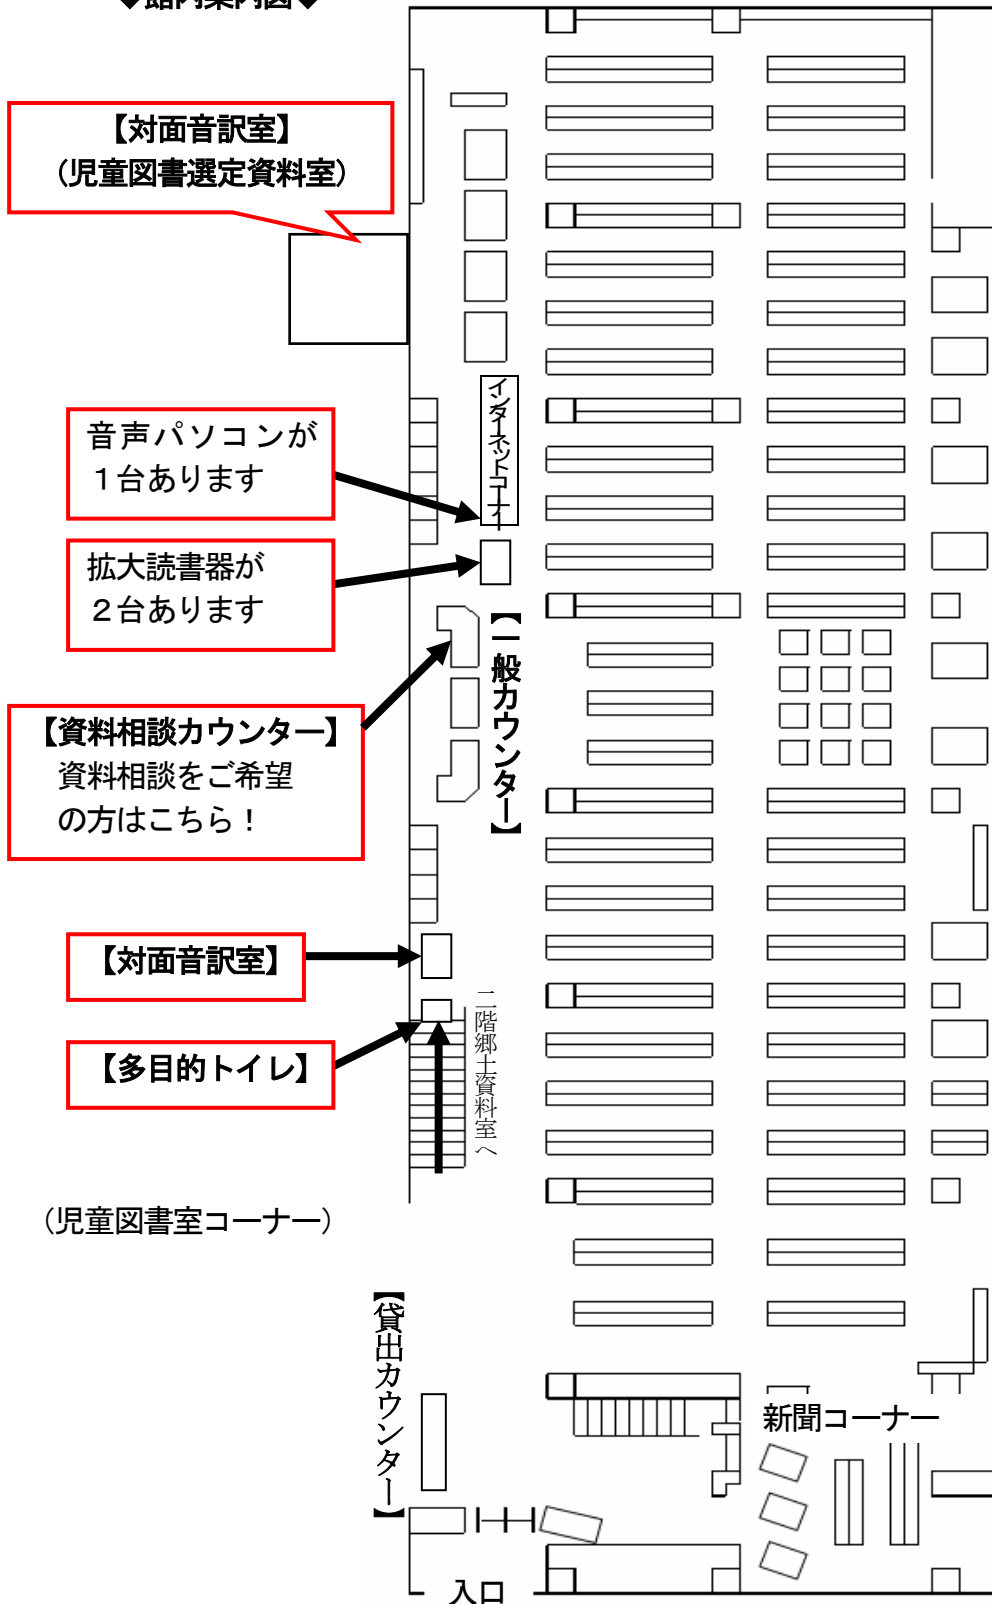

◆館内案内図◆

とりぎん文化会館
(県民文化会館)

(問い合わせ先)

鳥取県立図書館

〒680-0017 鳥取市尚徳町101

電話：0857-26-8155

ファクシミリ：0857-22-2996

E-mail：toshokan@pref.tottori.jp