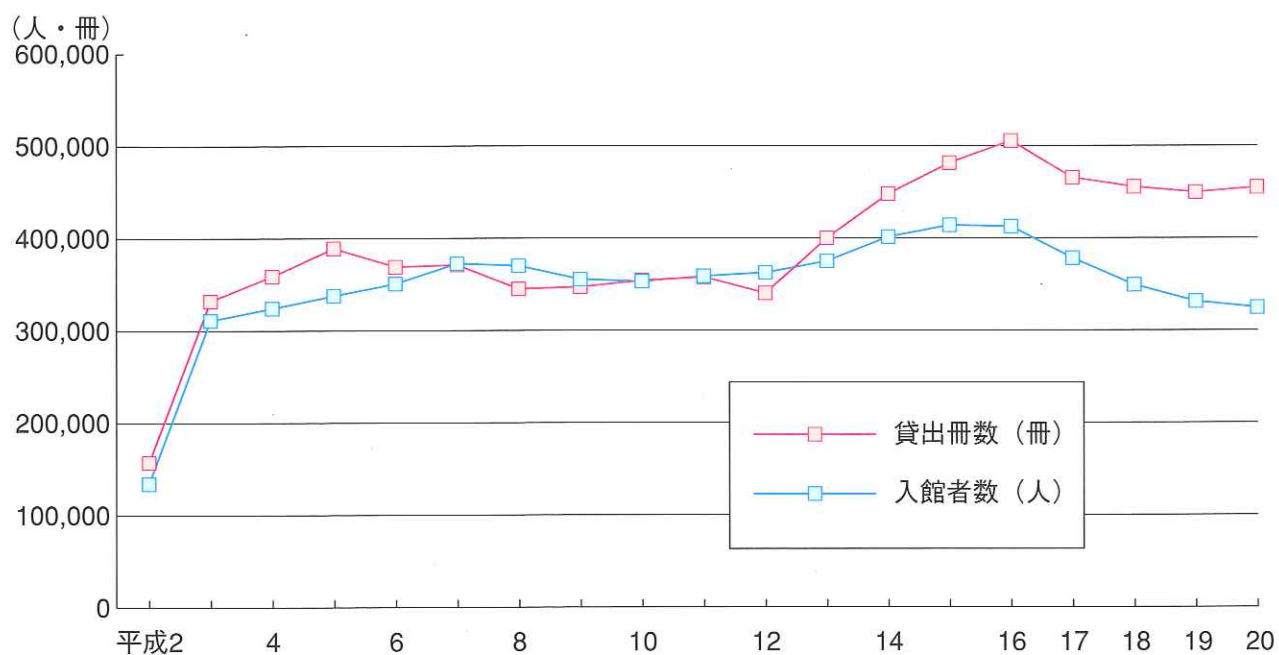

新館開館後の入館者数・貸出冊数等の推移

年 度	開館日数 (日)	入館者数 (人)	貸出冊数 (冊)
平成 2	138	133,606	156,641
3	279	310,673	331,702
4	276	323,753	358,486
5	278	337,301	383,715
6	274	350,337	368,723
7	276	327,205	370,808
8	278	369,748	344,695
9	279	355,001	346,844
10	275	352,652	353,760
11	277	358,334	357,466
12	271	361,930	339,788
13	316	374,457	399,605
14	336	400,793	447,492
15	327	413,404	481,095
16	319	412,126	505,137
17	321	377,788	465,331
18	324	348,706	455,207
19	326	330,872	449,462
20	324	324,185	454,827