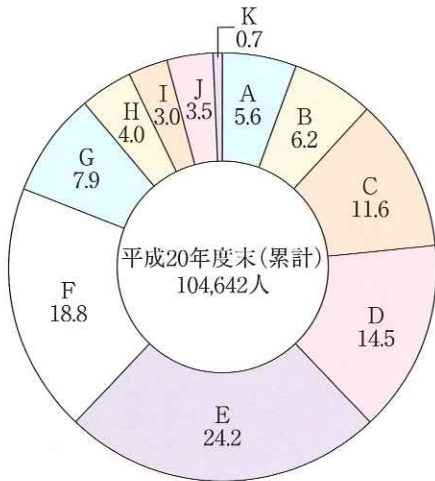

個人登録者統計

(単位名：人)

		平成20年度末(累計)	
A 70歳～	6,013 (5.6)	G 19～22歳	8,475 (7.9)
B 60～69歳	6,620 (6.2)	H 16～18歳	4,336 (4.0)
C 50～59歳	12,474 (11.6)	I 13～15歳	3,230 (3.0)
D 40～49歳	15,521 (14.5)	J 7～12歳	3,713 (3.5)
E 30～39歳	25,892 (24.2)	K ～6歳	732 (0.7)
F 23～29歳	20,104 (18.8)	合計	107,110
		うち20年度新規登録者数	4,696

貸出図書内訳

(単位名：冊)

	平成20年	平成19年
A 一般図書	314,428 (69.1%)	317,588 (70.7%)
B 児童図書	82,076 (18.0%)	80,511 (17.9%)
C 郷土資料	5,750 (1.3%)	4,918 (1.1%)
D 協力図書	40,830 (9.0%)	38,619 (8.6%)
E 環日図書	6,364 (1.4%)	7,826 (1.7%)
F 映録資料	5,379 (1.2%)	
合計	454,827 (100%)	449,462 (100%)