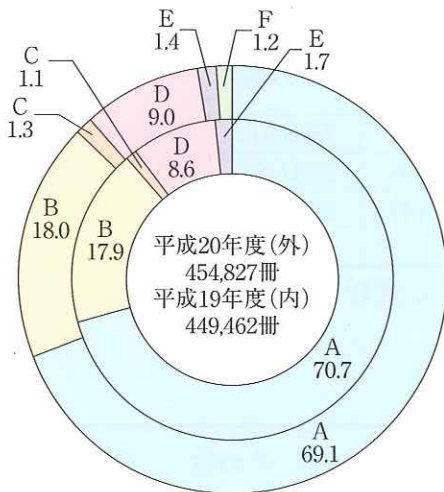

個人登録者統計

(単位名：人)

		平成20年度末(累計)	
A 70歳～	6,013 (5.6)	G 19～22歳	8,475 (7.9)
B 60～69歳	6,620 (6.2)	H 16～18歳	4,336 (4.0)
C 50～59歳	12,474 (11.6)	I 13～15歳	3,230 (3.0)
D 40～49歳	15,521 (14.5)	J 7～12歳	3,713 (3.5)
E 30～39歳	25,892 (24.2)	K ～6歳	732 (0.7)
F 23～29歳	20,104 (18.8)	合計	107,110
		うち20年度新規登録者数	4,696

貸出図書内訳

(単位名：冊)

	平成20年	平成19年
A 一般図書	314,428 (69.1%)	317,588 (70.7%)
B 児童図書	82,076 (18.0%)	80,511 (17.9%)
C 郷土資料	5,750 (1.3%)	4,918 (1.1%)
D 協力図書	40,830 (9.0%)	38,619 (8.6%)
E 環日図書	6,364 (1.4%)	7,826 (1.7%)
F 映録資料	5,379 (1.2%)	
合計	454,827 (100%)	449,462 (100%)